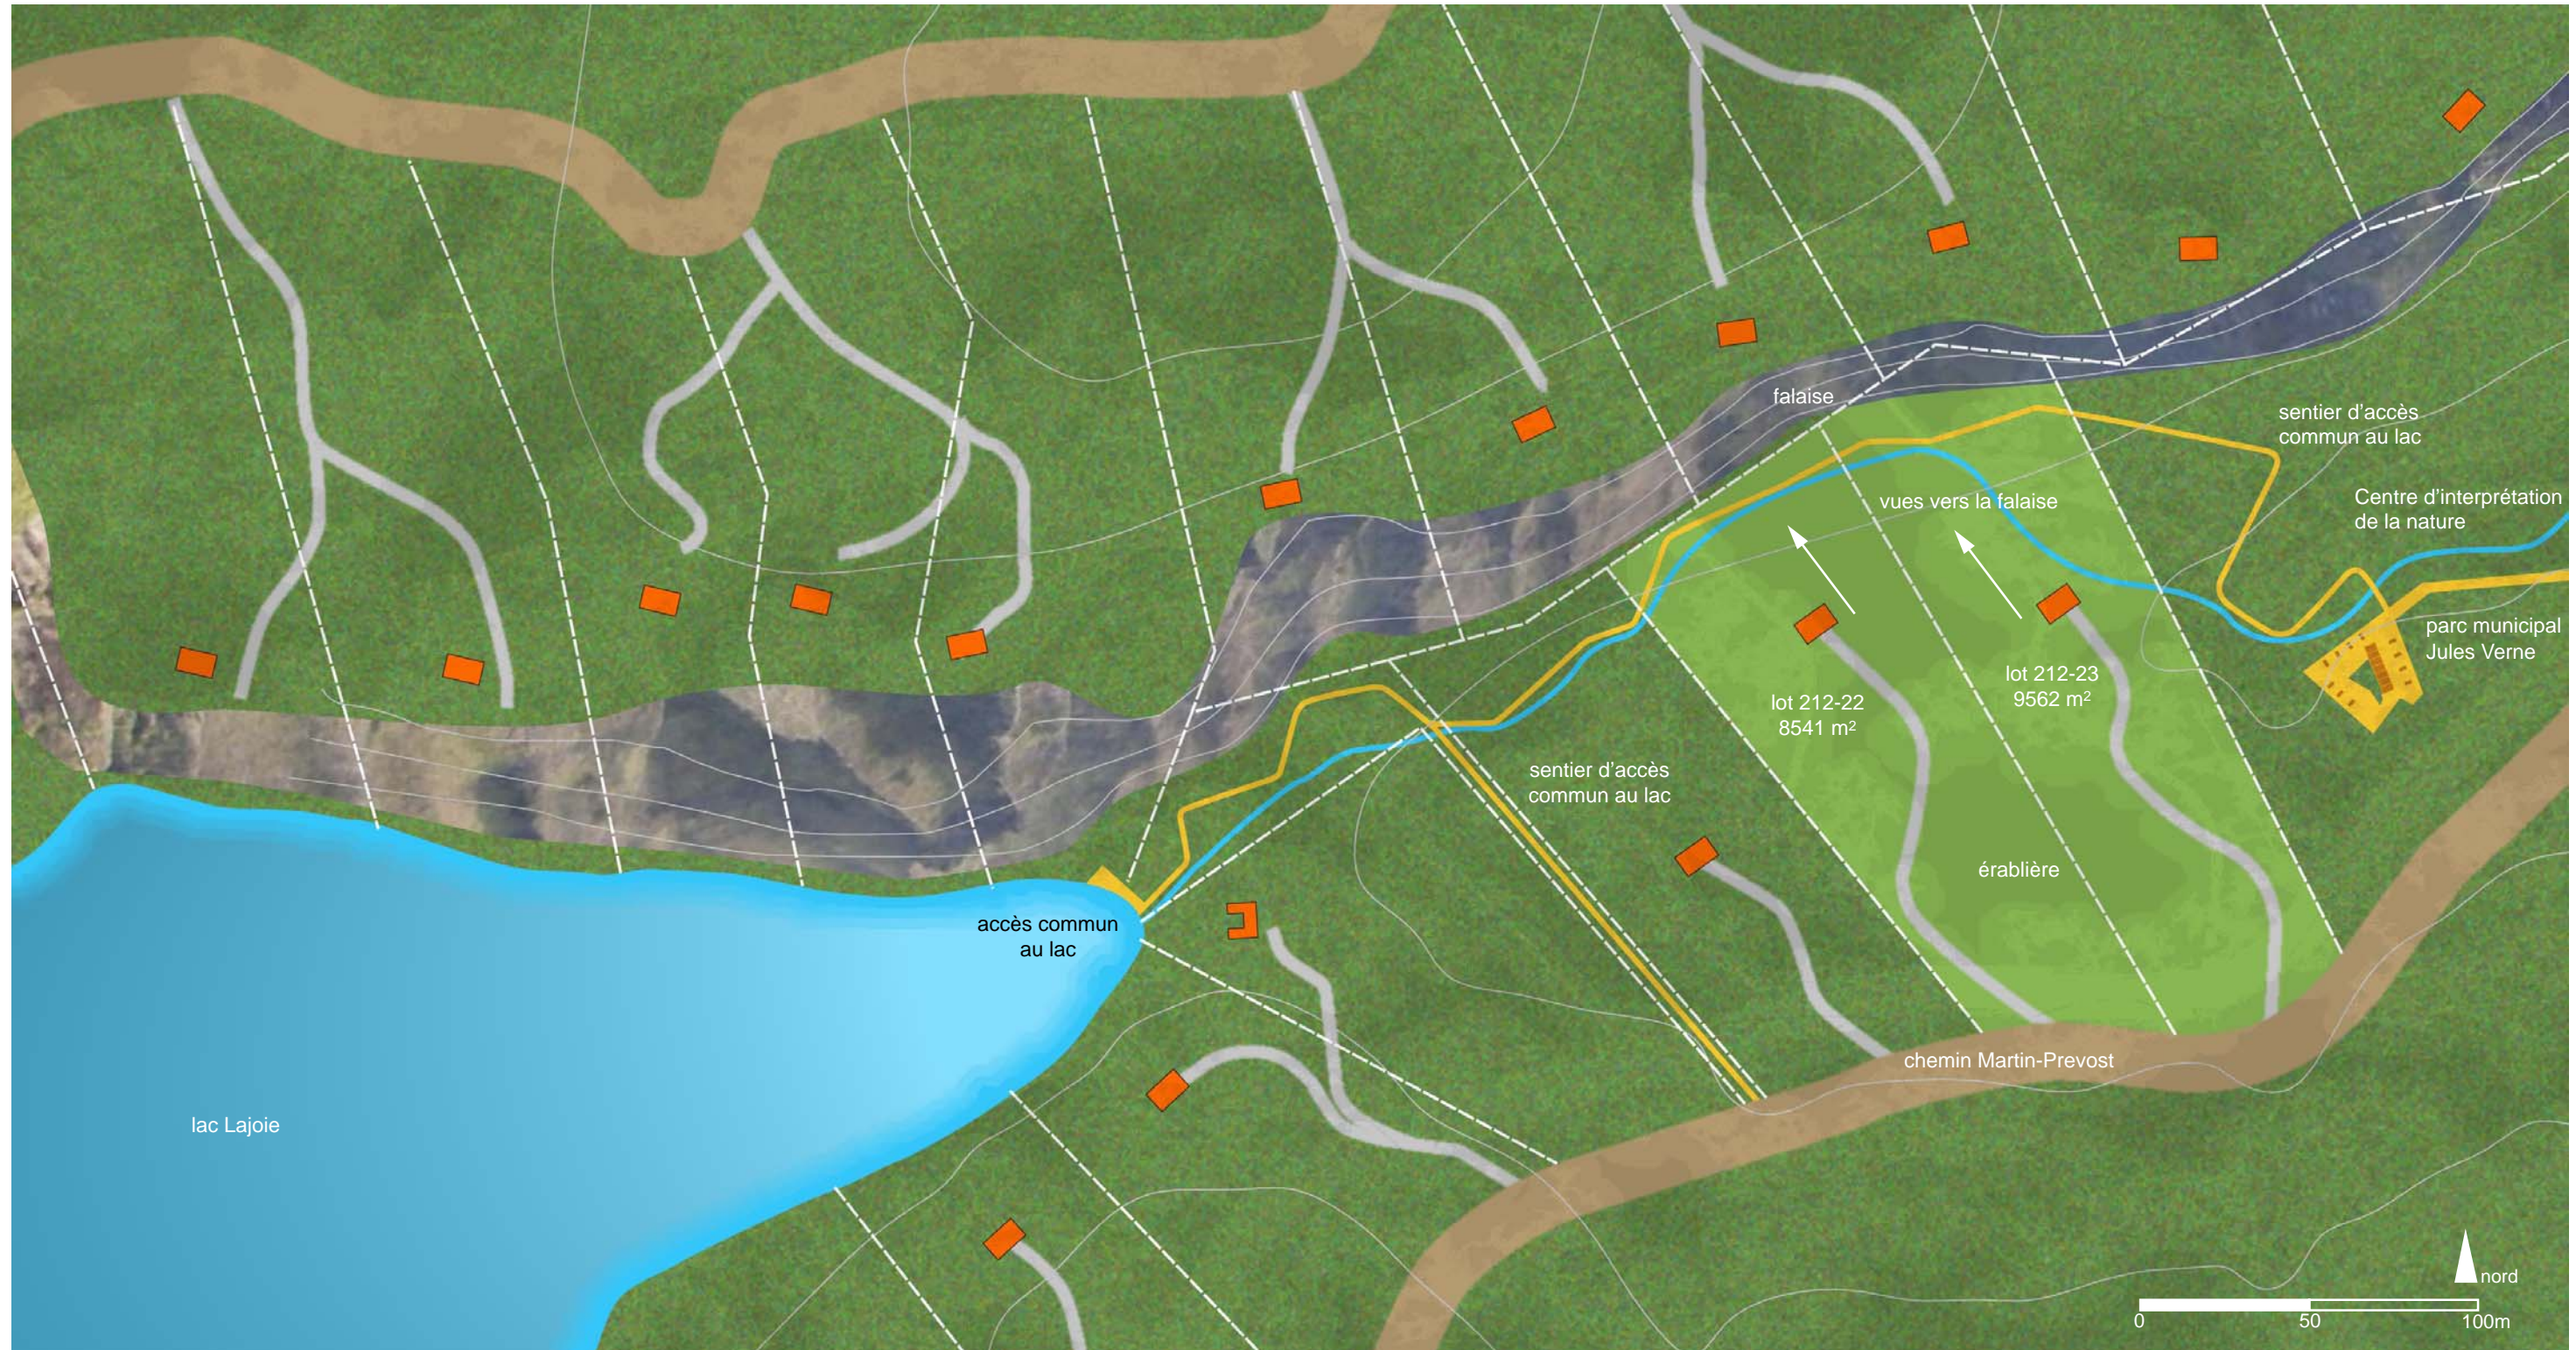

# Domaine du Pic Dur

Lots 212-22 et 212-23 - érablière

8541.5 m<sup>2</sup>

155m x 50m

est du lac Lajoie

9560 m<sup>2</sup>

165m x 50m

est du lac Lajoie

L'érablière au printemps